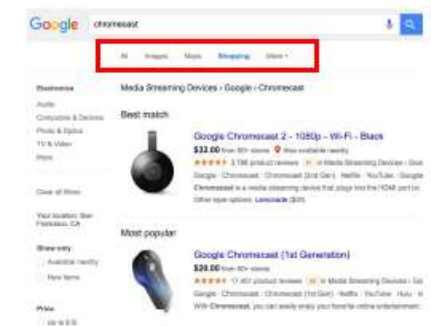

Update – Google Manufacturer Center

Google Shopping

- Merken worden gelist in Google Shopping door retailers
- Door het leveren van productinformatie door retailers ontstaat er inconsistentie
- Inconsitentie zorgt voor slechte zoekresultaten in Google en negatieve invloed op verkoop resultaten

Icecat heeft een interface met Google Manufacturer Center

- De beschikbare Open Icecat merk productinformatie in Icecat kan worden geupload in Google Manufacturer Center
- Creëer consistentie, resultaat meer clicks
- Inzichten via Google interface